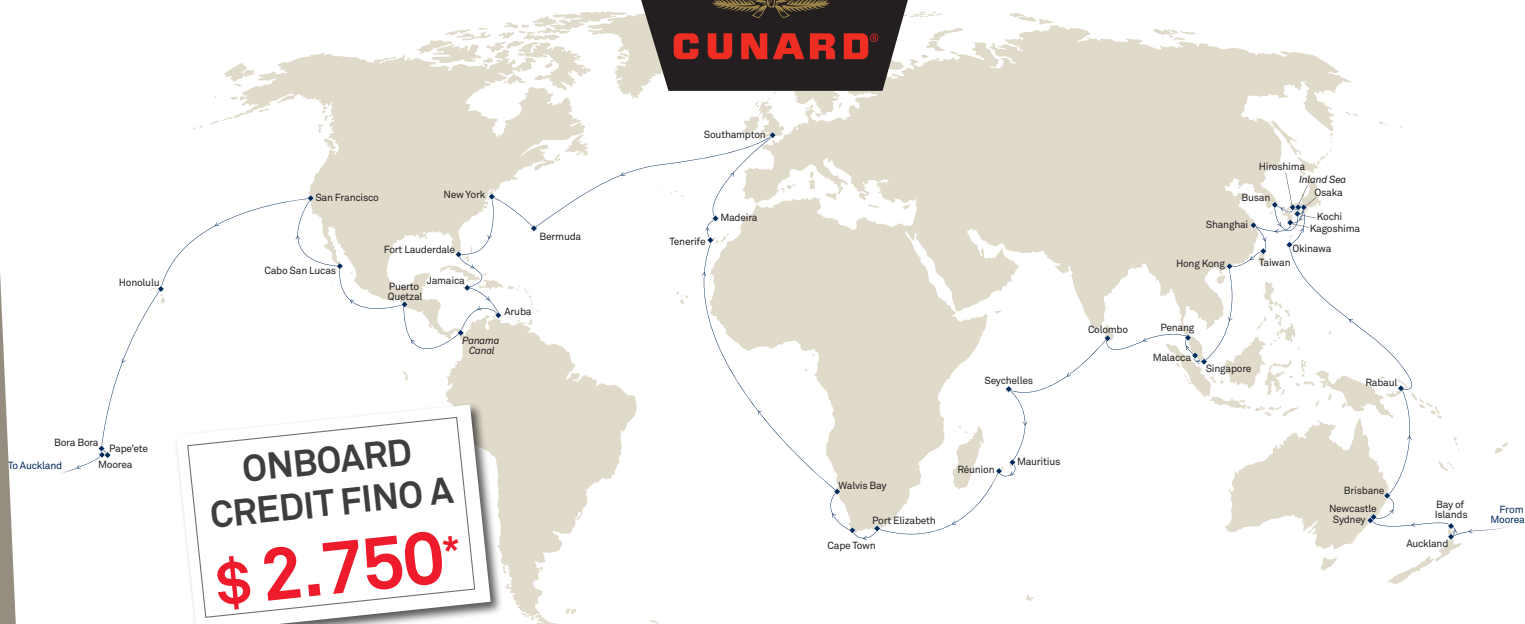

CUNARD®

**ONBOARD
CREDIT FINO A
$ 2.750***

GIRO DEL MONDO 2018

QUEEN ELIZABETH DA SOUTHAMPTON

7 GEN-10 MAG | 122 NOTTI DA **€ 20.689**
TASSE & MANCE INCLUSE

EXOTIC VOYAGES