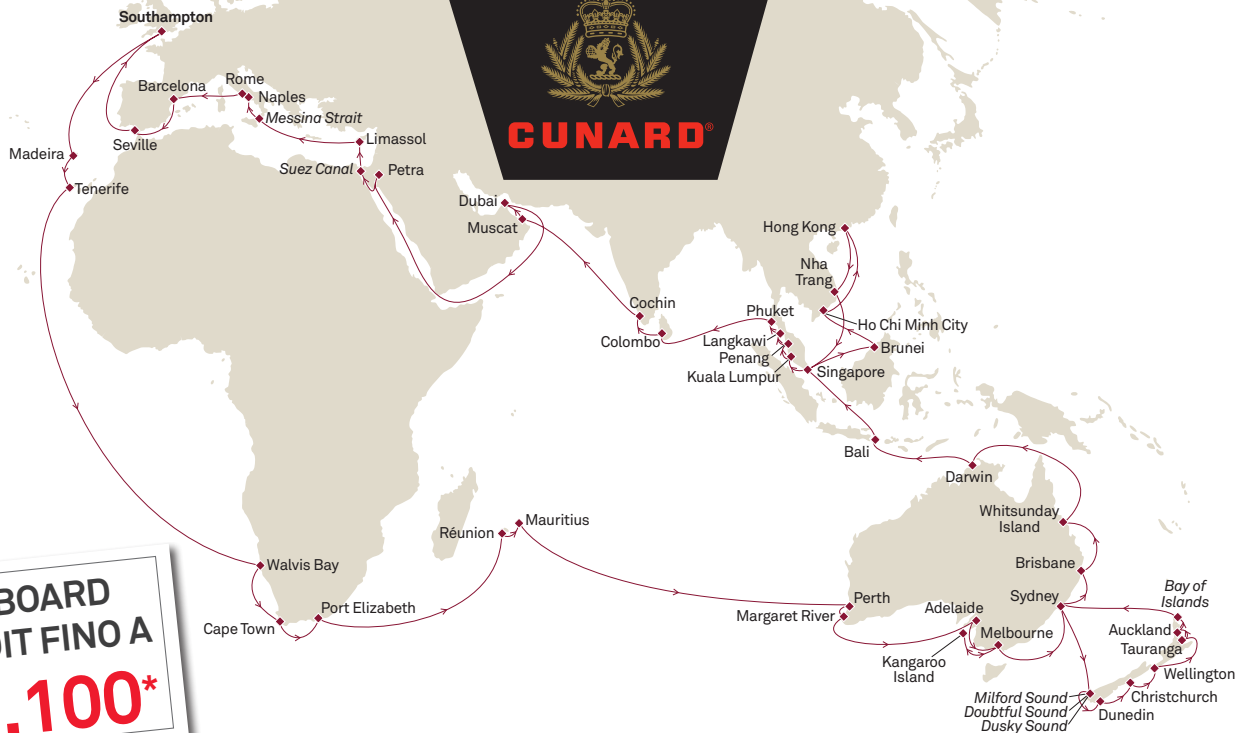

CUNARD®

**ONBOARD
CREDIT FINO A
\$ 3.100***

GIRO DEL MONDO 2018

QUEEN MARY 2 DA SOUTHAMPTON

10 GEN-10 MAG | 120 NOTTI DA **€ 20.169**

TASSE & MANCE INCLUDE

EXOTIC VOYAGES

SOUTHAMPTON-FREMANTLE

10 gen-12 feb da € 5.539 tasse include

SYDNEY roundtrip

24 feb-9 mar da € 2.309 tasse include

SYDNEY-HONG KONG

9-31 mar da € 3.879 tasse include

SINGAPORE roundtrip

23 mar-5 apr da € 2.299 tasse include

HONG KONG-DUBAI

31 mar-19 apr da € 3.339 tasse include

DUBAI-SOUTHAMPTON

19 apr-10 mag da € 3.719 tasse include

ONBOARD CREDIT FINO A USD 3.100 VARIABILE IN BASE ALLA TARIFFA, CATEGORIA DI CABINA E DURATA DELLA CROCIERA

Promozione del 19/5/17